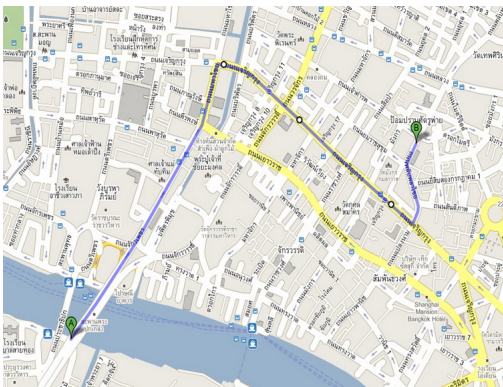

แผนที่มูลนิธิป่อเต็กตึ๊ง

เขียนโดย Administrator

วันอังคารที่ ๒๓ มีนาคม ๒๕๕๓ เวลา ๐๔:๐๓ น. - แก้ไขล่าสุด วันพุธที่ ๑๖ มีนาคม ๒๕๕๔ เวลา ๑๖:๐๓ น.

ถนนบำรุงเมือง

มุ่งไปทางทิศ

ตั้งอยู่เลขที่

ที่ ๒๒

ถนนพหลโยธิน

เส้นทางที่ 4

จุด A คือสะพานพระปกเกล้าและสะพานพุทธ และ B คือมูลนิธิป่อเต็กตึ๊ง

ถนนพระปกเกล้า

- 1.
- 2.
- 3.
- 4.
- 5.

มุ่งไปทางทิศ

1. ขั้ตอไปยั้ง
2. ขั้ตอไปยั้ง
3. เลี้ยว
4. เลี้ยว

ตะวันออกเฉียงเหนือ

1. ถนนจักรเพชร
2. ถนนมหาไชย
3. ขวา
4. ซ้าย

ไปตาม

1. 0.5 กม.
2. 0.2 กม.
3. ที่
4. ที่

ถนนพร

ถนนเจริญ
ถนนพลับ

มูลนิธิยิวเคี้ยวป่อเต็กเซี่ยงตึ๊ง

ป้อมปราบศัตรูพ่าย กรุงเทพมหานคร 10100