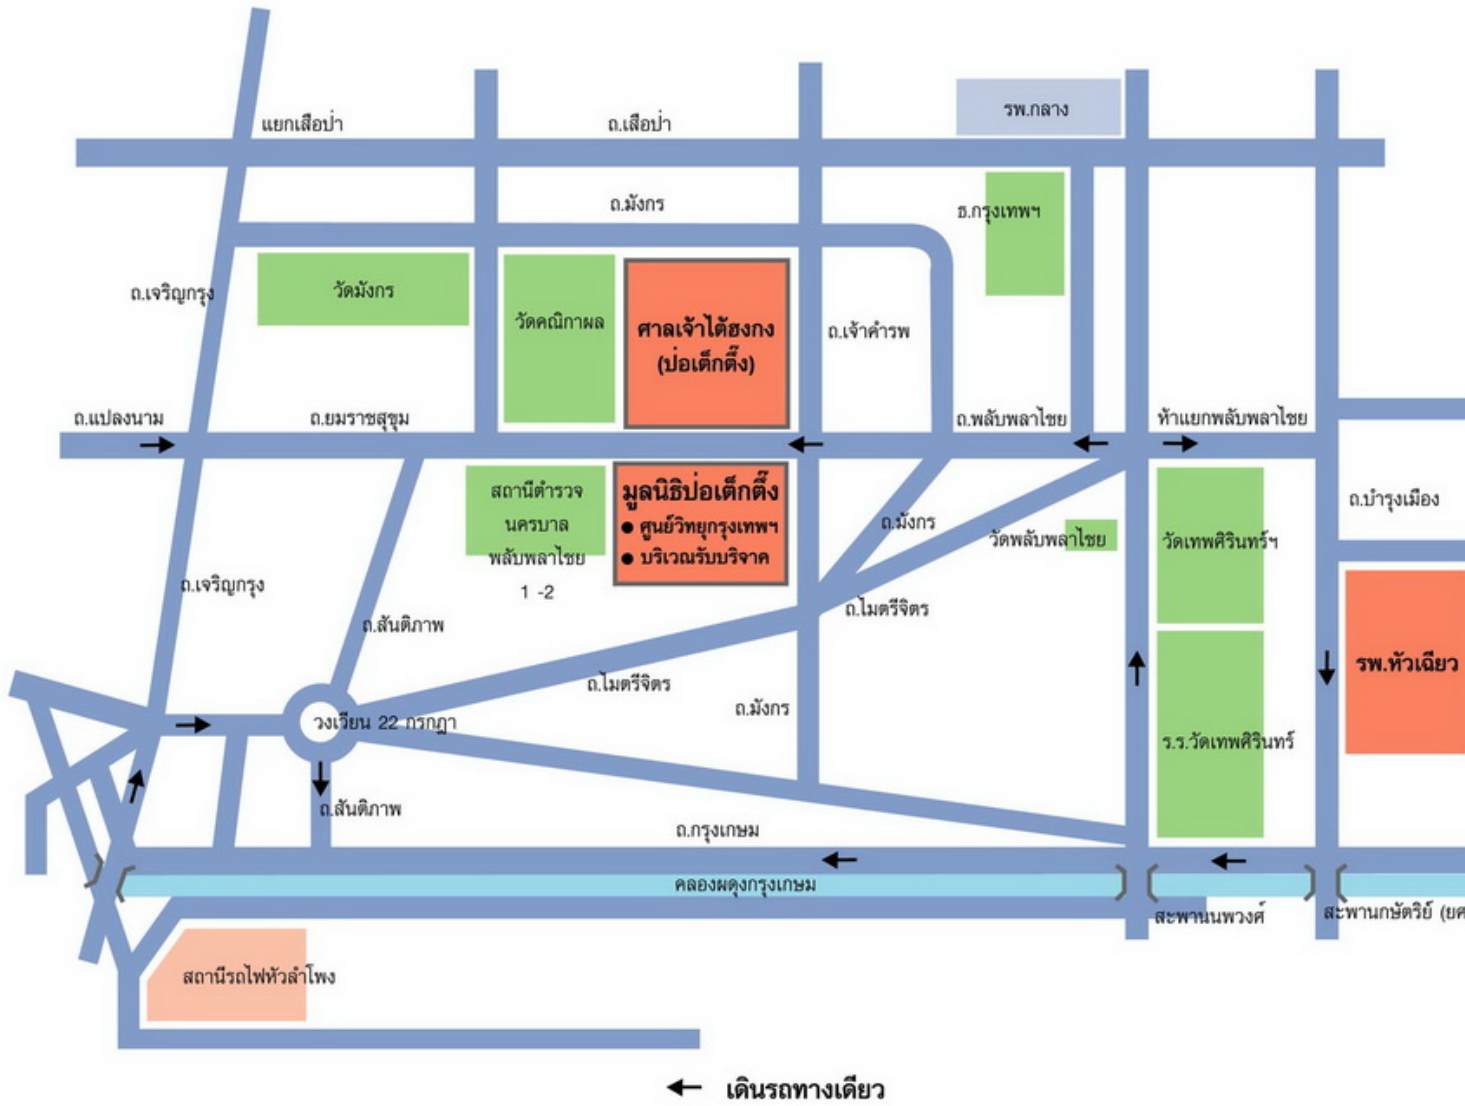

แผนที่มูลนิธิป่อเต็กตึ๊ง

เขียนโดย Administrator

วันอังคารที่ ๒๓ มีนาคม ๒๕๕๓ เวลา ๐๔:๐๓ น. - แก้ไขล่าสุด วันพุธที่ ๑๖ มีนาคม ๒๕๕๔ เวลา ๑๒:๐๓ น.

แผนที่มูลนิธิป่อเต็กตึ๊ง

เส้นทาง **แรก**

จุด A คือมาบุญครอง และ B คือมูลนิธิป่อเต็กตึ๊ง

มูลนิธิฮั่วเคี้ยวบ่เต็กตั้ง

บ่อประบาศ์ตรูฟาย กรุงเทพมหานคร 10100

บุญไท

เลี้ยวไปยัง

ถนนวิสุทธิวงษ์สี่สิบสองกรกฏาคม

ที่

ถนนพหลโยธิน

เส้นทางที่

2

จุด A คือสถานีรถไฟหัวลำโพง และ B คือมูลนิธิบ่เต็กตั้ง

สถานีรถไฟหัวลำโพง

- 1.
- 2.
- 3.
- 4.
- 5.
- 6.

มุ่งไปทางทิศ

ตะวันตก

ไปตาม

ถนนพหลโยธิน

เส้นทางที่ 3

จุด A คือถนนบำรุงเมือง และ B คือมูลนิธิบ่อเต็กตึ๊ง

แผนที่มูลนิธิป่อเต็กตึ๊ง

เขียนโดย Administrator

วันอังคารที่ ๒๓ มีนาคม ๒๕๕๓ เวลา ๐๔:๐๓ น. - แก้ไขล่าสุด วันพุธที่ ๑๖ มีนาคม ๒๕๕๔ เวลา ๑๖:๐๓ น.