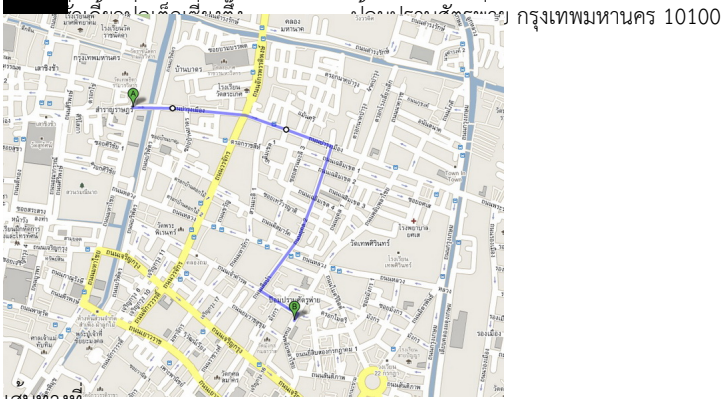

เส้นทางที่ 3

จุด A คือถนนบำรุงเมือง และ B คือมูลนิธิบ่อเต็กตึ๊ง

แผนที่มูลนิธิป่อเต็กตึ๊ง

เขียนโดย Administrator

วันอังคารที่ ๒๓ มีนาคม ๒๕๕๓ เวลา ๐๔:๐๓ น. - แก้ไขล่าสุด วันพุธที่ ๑๖ มีนาคม ๒๕๕๔ เวลา ๑๖:๐๓ น.

ถนนบำรุงเมือง

มุ่งไปทางทิศ

ตั้งอยู่เลขที่

ที่ ๒๒

ถนนพหลโยธิน

เส้นทางที่ 4

จุด A คือสะพานพระปกเกล้าและสะพานพุทธ และ B คือมูลนิธิป่อเต็กตึ๊ง

ถนนพระปกเกล้า

- 1.
- 2.
- 3.
- 4.
- 5.

มุ่งไปทางทิศ

1. ขั้ตอไปยั้ง
2. ขั้ตอไปยั้ง
3. เลี้ยว
4. เลี้ยว

ตะวันออกเฉียงเหนือ

1. ถนนจักรเพชร
2. ถนนมหาไชย
3. ขวา
4. ซ้าย

ไปตาม

1. 0.5 กม.
2. 0.2 กม.
3. ที่
4. ที่

ถนนพร