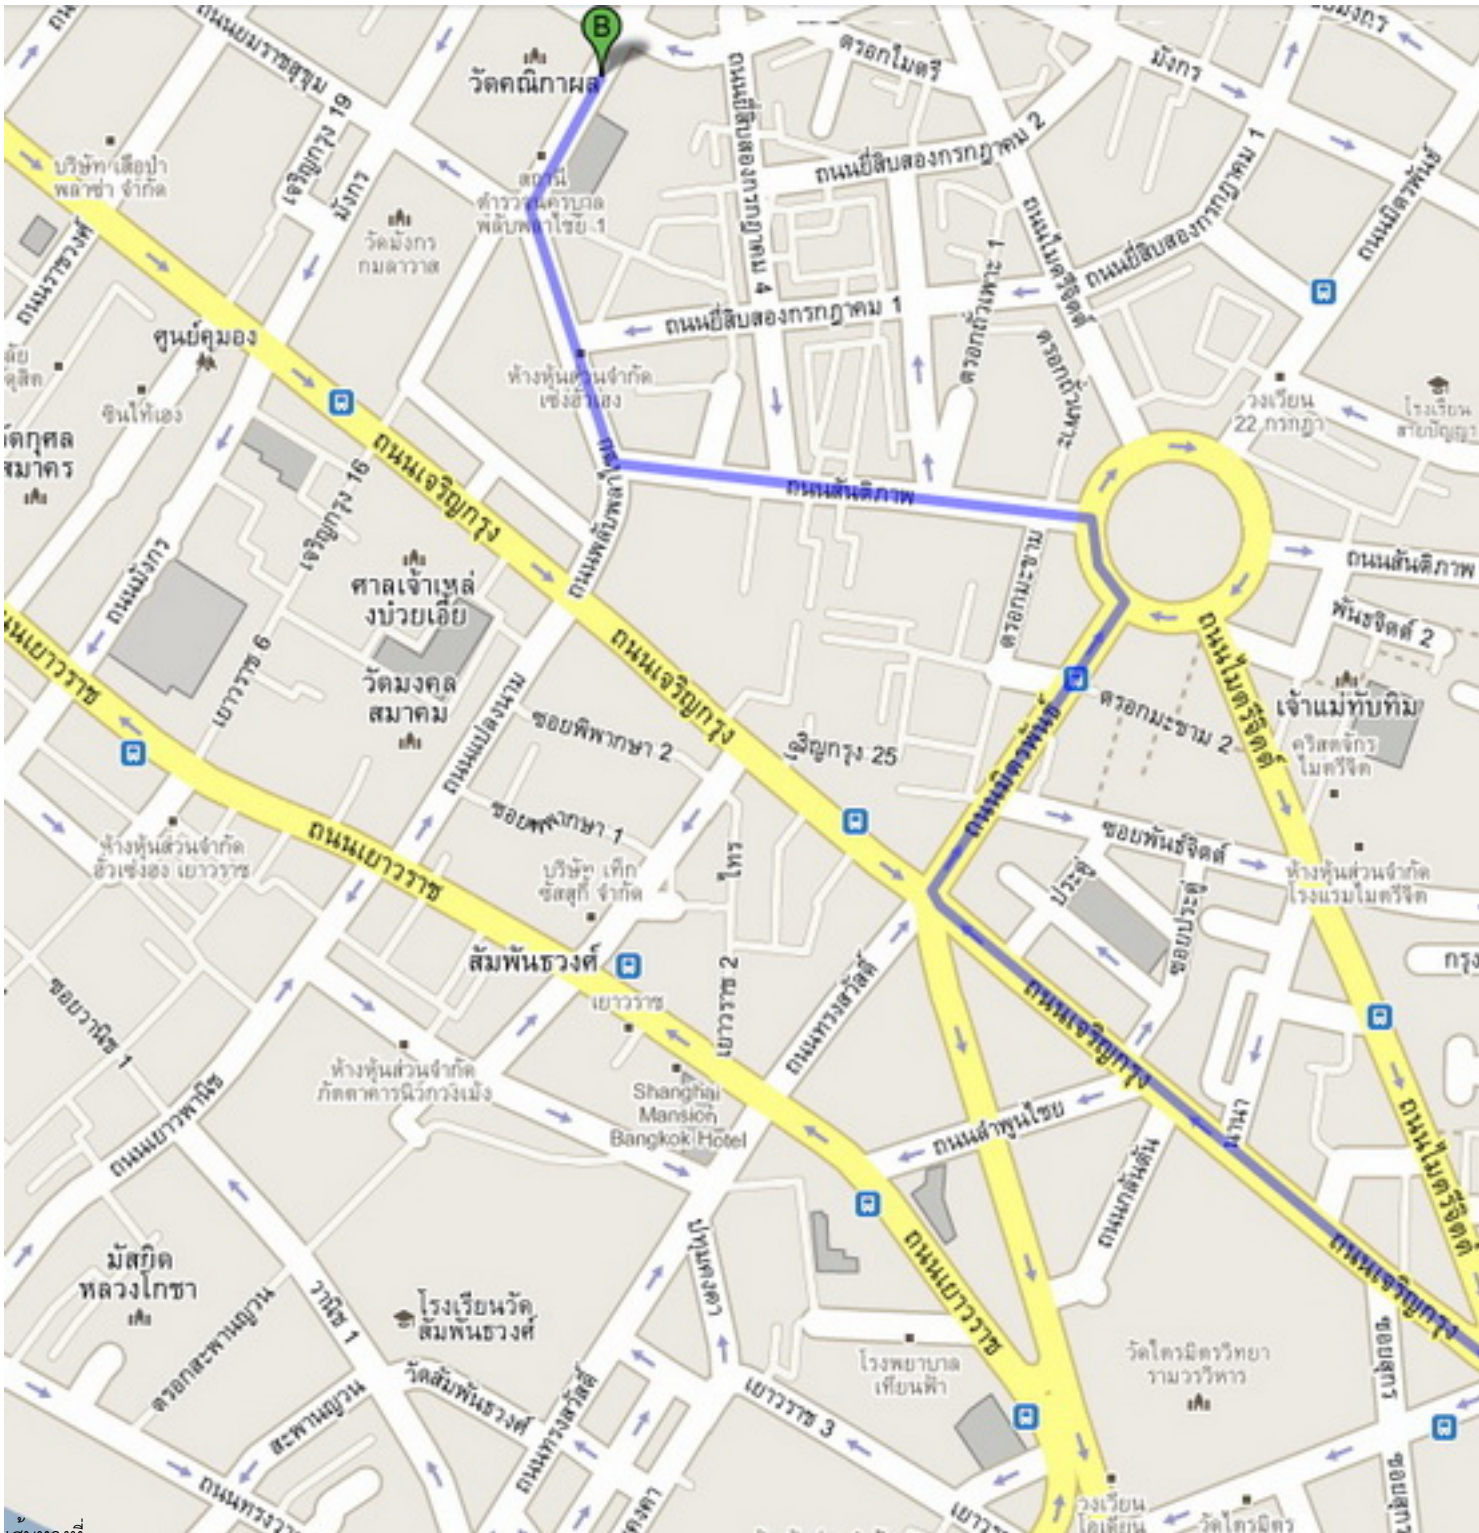

2

จุด A คือสถานีรถไฟหัวลำโพง และ B คือมูลนิธิบ่เต็กตั้ง

สถานีรถไฟหัวลำโพง

- 1.
- 2.
- 3.
- 4.
- 5.
- 6.

มุ่งไปทางทิศ

ตะวันตก

ไปตาม

ถนนพหลโยธิน

ขวา

ที่

ถนนพหลโยธิน

มูลนิธิฮั่วเคี้ยวบ่เต็กตั้ง

บ่อประบาศ์ตรูฟาย กรุงเทพมหานคร 10100

แผนที่มูลนิธิบ่อเต็กตึ๊ง

เขียนโดย Administrator

วันอังคารที่ ๒๓ มีนาคม ๒๕๕๓ เวลา ๐๔:๐๓ น. - แก้ไขล่าสุด วันพุธที่ ๑๖ มีนาคม ๒๕๕๔ เวลา ๑๖:๐๓ น.

เส้นทางที่ 3

จุด A คือถนนบำรุงเมือง และ B คือมูลนิธิบ่อเต็กตึ๊ง

แผนที่มูลนิธิป่อเต็กตึ๊ง

เขียนโดย Administrator

วันอังคารที่ ๒๓ มีนาคม ๒๕๕๓ เวลา ๐๔:๐๓ น. - แก้ไขล่าสุด วันพุธที่ ๑๖ มีนาคม ๒๕๕๔ เวลา ๑๖:๐๓ น.

- 1.
- 2.
- 3.
- 4.
- 5.

มุ่งไปทางทิศ

1. ขั้ตอไปยั้ง
2. ขั้ตอไปยั้ง
3. เลี้ยว
4. เลี้ยว

ตะวันออกเฉียงเหนือ

1. ถนนจักรเพชร
2. ถนนมหาไชย
3. ขวา
4. ซ้าย

ไปตาม

1. 0.5 กม.
2. 0.2 กม.
3. ที่
4. ที่

ถนนพร