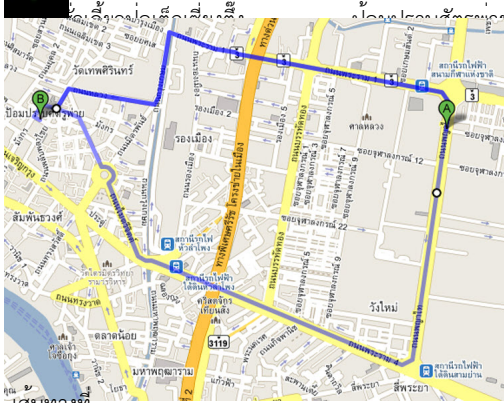

แผนที่มุลนิธิบ่เต็กตั้ง

เขียนโดย Administrator

วันอังคารที่ ๒๓ มีนาคม ๒๕๕๓ เวลา ๐๔:๐๓ น. - แก้ไขล่าสุด วันพุธที่ ๑๖ มีนาคม ๒๕๕๔ เวลา ๑๖:๐๓ น.

บุญครอง

เลี้ยวทางทิศ

ซ้าย

ที่

ถนนพหลโยธิน

มูลนิธิฮั่วเคี้ยวบ่เต็กตั้ง

บ่อประบาศ์ตรูฟาย กรุงเทพมหานคร 10100

บุญไท

เลี้ยวไปยัง

ถนนวิสุทธิวงษ์สี่สิบสองกรกฏาคม

ที่

ถนนพหลโยธิน

เส้นทางที่

2

จุด A คือสถานีรถไฟหัวลำโพง และ B คือมูลนิธิบ่เต็กตั้ง

สถานีรถไฟหัวลำโพง

- 1.
- 2.
- 3.
- 4.
- 5.
- 6.

มุ่งไปทางทิศ

ตะวันตก

ไปตาม

ถนนพหลโยธิน

ซ้าย

ถนนเจริญกรุง

0.4 กม.

เฉียง

ขวา

เล็กน้อยที่

ถนนพระยา

เลี้ยว